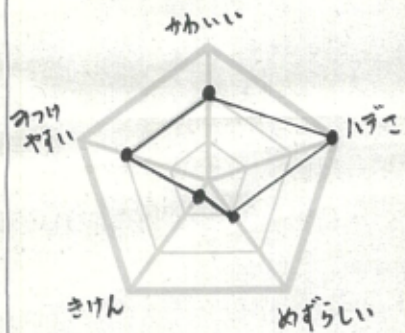

オオセンコガネ

入館した生きもののとくちょう

☆☆☆☆☆
入館回数

🕒 見つけた時間

午前・午後 4 時頃

📍 見つけた場所

〔 自動ドアの外 〕

🔍 気づいたこと

〔 入館できずに自動ドアの前であお向けで倒れていた。 〕

ヒゲナガサシアブ

入館した生きもののとくちょう

☆☆☆☆☆
入館回数

🕒 見つけた時間

午前・午後 9時~12時頃

📍 見つけた場所

〔 館内各所 〕