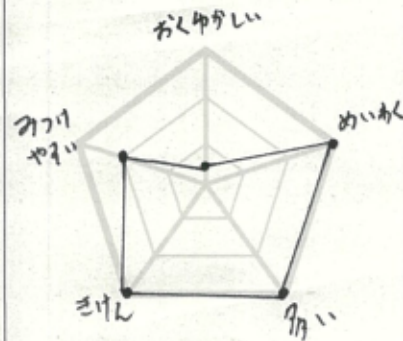

オオセンコガネ

入館した生きもののとくちょう

☆☆☆☆☆
入館回数

🕒 見つけた時間

午前・午後 4 時頃

📍 見つけた場所

〔 自動ドアの外 〕

🔍 気づいたこと

〔 入館できずに自動ドアの前であお向けで倒れていた。 〕

ヒゲナガサシアブ

入館した生きもののとくちょう

☆☆☆☆☆
入館回数

🕒 見つけた時間

午前・午後 9時~12時頃

📍 見つけた場所

〔 館内各所 〕