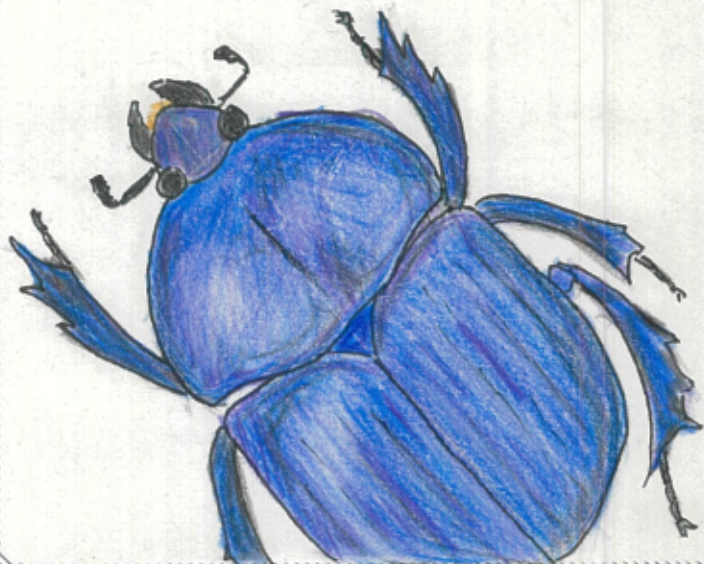

オオセンコガネ

入館した生きもののとくちょう

☆☆☆☆☆
入館回数

🕒 見つけた時間

午前・午後 4 時頃

📍 見つけた場所

〔 自動ドアの外 〕

🔍 気づいたこと

〔 入館できずに自動ドアの前であお向けで倒れていた。 〕

ヒゲナガサシアブ

入館した生きもののとくちょう

☆☆☆☆☆
入館回数

🕒 見つけた時間

午前・午後 9時~12時頃

📍 見つけた場所

〔 館内各所 〕