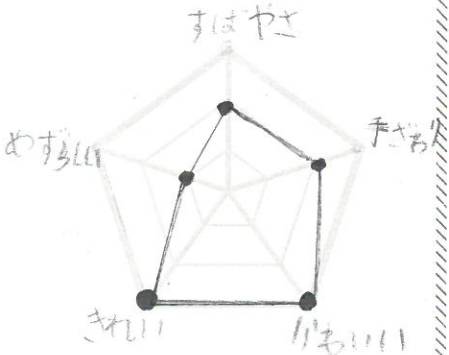

ウグイ

見つけた生きもののとくちょう

お気に入り度

見つけた時間

午前 午後 2 時頃

見つけた場所

田辺市 中辺路各町近々
日置川

気づいたこと

カワムツよりうろこが
小さい。

カワムツ

見つけた生きもののとくちょう

お気に入り度

見つけた時間

午前 午後 2 時頃

見つけた場所

田辺市 中辺路各町近々
日置川

気づいたこと

なかれかいはよいところにいる
目のが赤い。
うろこが大きい。