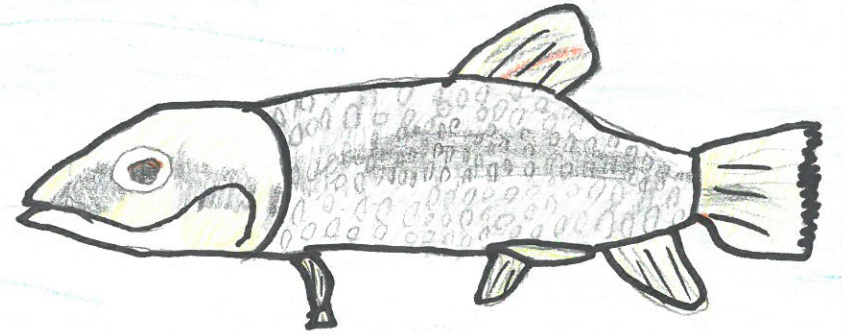

ウグイ

見つけた生きもののとくちょう

お気に入り度

見つけた時間

午前 午後 2 時頃

見つけた場所

田辺市 中辺路各町近々
日置川

気づいたこと

カワムツよりうろこが
小さい。

カワムツ

見つけた生きもののとくちょう

お気に入り度

見つけた時間

午前 午後 2 時頃

見つけた場所

田辺市 中辺路各町近々
日置川

気づいたこと

なかれかいはよいところにいる
目のが赤い。
うろこが大きい。