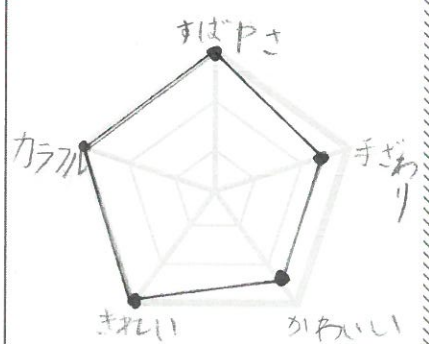

ウグイ

見つけた生きもののとくちょう

お気に入り度

見つけた時間

午前 午後 2 時頃

見つけた場所

田辺市 中辺路各町近々
日置川

気づいたこと

カワムツよりうろこが
小さい。

カワムツ

見つけた生きもののとくちょう

お気に入り度

見つけた時間

午前 午後 2 時頃

見つけた場所

田辺市 中辺路各町近々
日置川

気づいたこと

なかれかいはよいところにいる
目のが赤い。
うろこが大きい。