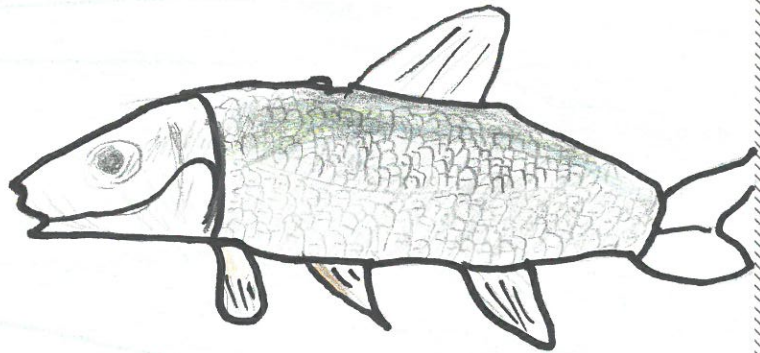

ウグイ

見つけた生きもののとくちょう

お気に入り度

見つけた時間

午前 午後 2 時頃

見つけた場所

田辺市 中辺路各町近々
日置川

気づいたこと

カワムツよりうろこが
小さい。

カワムツ

見つけた生きもののとくちょう

お気に入り度

見つけた時間

午前 午後 2 時頃

見つけた場所

田辺市 中辺路各町近々
日置川

気づいたこと

なかれかいはよいところにいる
目のが赤い。
うろこが大きい。